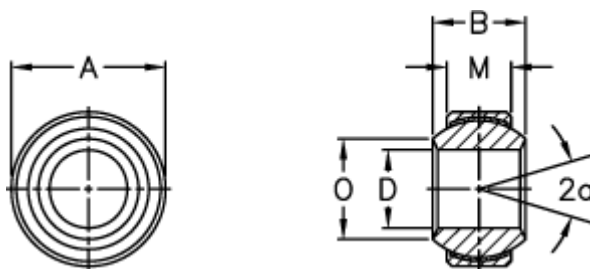

Varenummer: 03419100
Beskrivelse: Fluro Ledleje GXSW 10 R

Mål

A	= 21	Størrelse	= 10
a (grader)	= 13	Tilladelige o/min	= 350
B	= 14	Vægt	= 23
D	= 10		
Dynamisk belastning C (kN)	= 23.4		
M	= 10.5		
O	= 12.9		
Statisk belastning C0 (kN)	= 39		